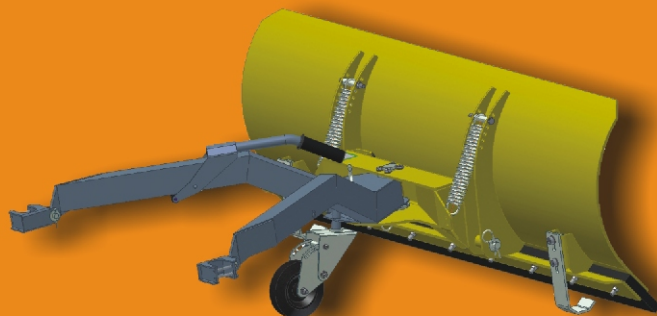

Spider® BULLETIN

SLOVO ŘEDITELE

Vážení přátelé, zákazníci
a obchodní partneři,

Je mi nesmírným potěšením
představit Vám nový
produkt naší firmy, a to
sněžný pluh na stroje
Spider ILD02.

Vyslyšeli jsme přání
zákazníků volajících po
využití sekačky Spider i v
zimním období a po ročním
testování uvádíme na trh
toto přídatné zařízení.

Věřím, že Vám sekačky
Spider budou sloužit při
zimní údržbě stejně
spolehlivě jako při sečení.

Se srdečným pozdravem,

Karel Milichovský
ředitel společnosti

NOVINKA - SNĚŽNÝ PLUH

Sekačky Spider ILD02 už nejsou určeny pouze ke kosení trávy. Od letošního roku je můžete používat i při zimní údržbě k odklizení sněhu. Na přání mnohých zákazníků jsme pro Vás vyvinuli sněžný pluh, který pohodlně zvládá odklizení i většího množství sněhu. Pluh je lehce připojitelný k jakékoliv (i starší) sekačce Spider ILD02. Vhodný je zejména k odklizení chodníků, dvorů a menších firemních areálů. Díky pohonu všech čtyř kol a smykovému natáčení lze pluh používat maximálně efektivně a zároveň s pohodlím dálkového ovládání.

NECHTE SI ZDARMA PŘEDVĚST STROJE SPIDER

Popis sněžného pluhu

Sněžný pluh byl vyvinut jako přídatné zařízení k sekačkám Spider ILD02. Pluh lze zakoupit samostatně a na sekačku následně instalovat. Pluh se k sekačce Spider ILD02 připojuje pomocí dvou držáků k vodícím tyčím a je možné jej nastavit do tří provozních poloh: 0°, 30°, -30°. Zdvihací kolo zajišťuje nadzdvihnutí pluhu při couvání. Pomocí páky lze pluh zvednout a zajistit v přepravní poloze. Vodící kluzáky lze nastavovat v závislosti na míře opotřebení pryžového bříty pluhu..

Technické parametry

Hmotnost: 33 kg
Pracovní šíře: 140 cm
Úhel natočení: 0°/30°/-30°

Cena a dostupnost

Cena bez DPH: 20.000 Kč
Dostupnost: říjen 2009